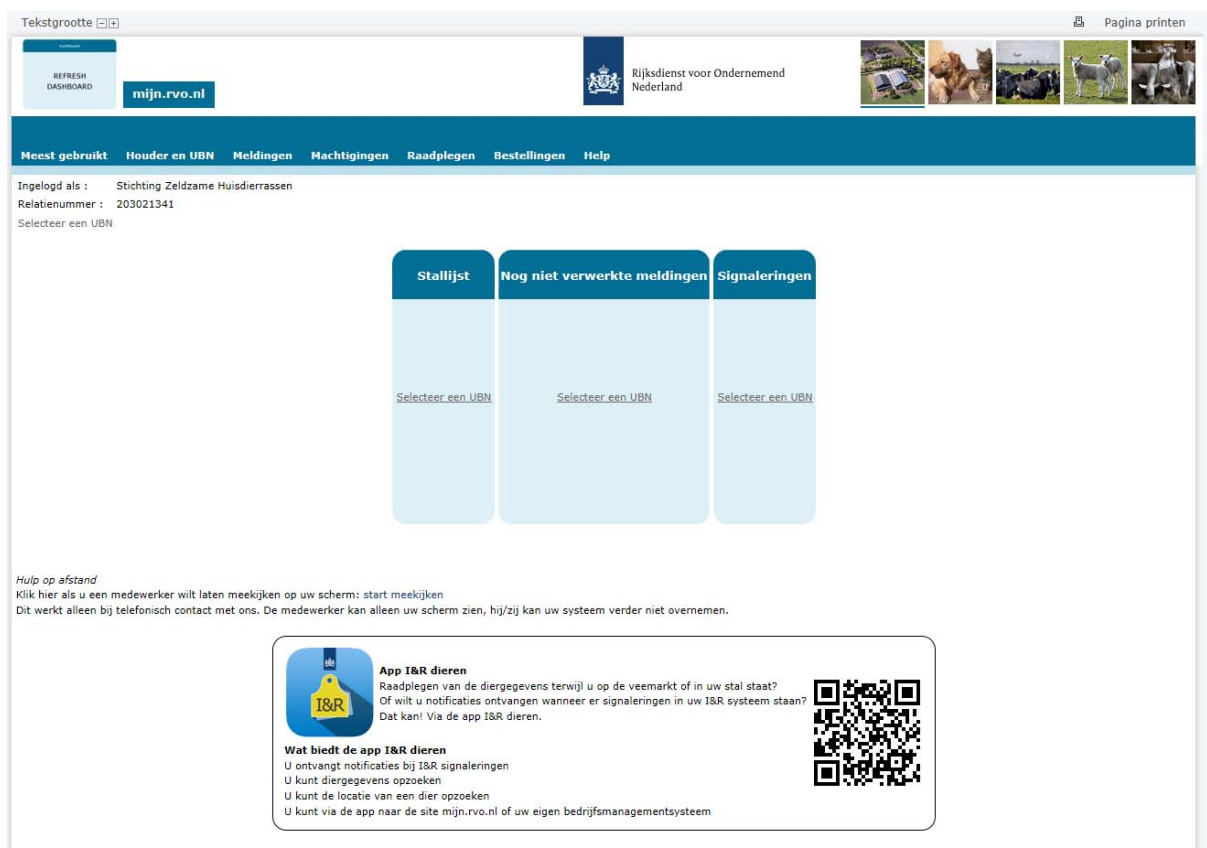

Post indienen

> Digitaal post versturen

Machtigingen

> Mijn machtigingen

TAN-codes

De I&R-applicatie start op. Klik vervolgens op de foto van de boerderij:

Daarna start het dashboard op. Ga in het menu naar de optie Machtigingen/Beheren machtiging/Verstrekken machtiging.