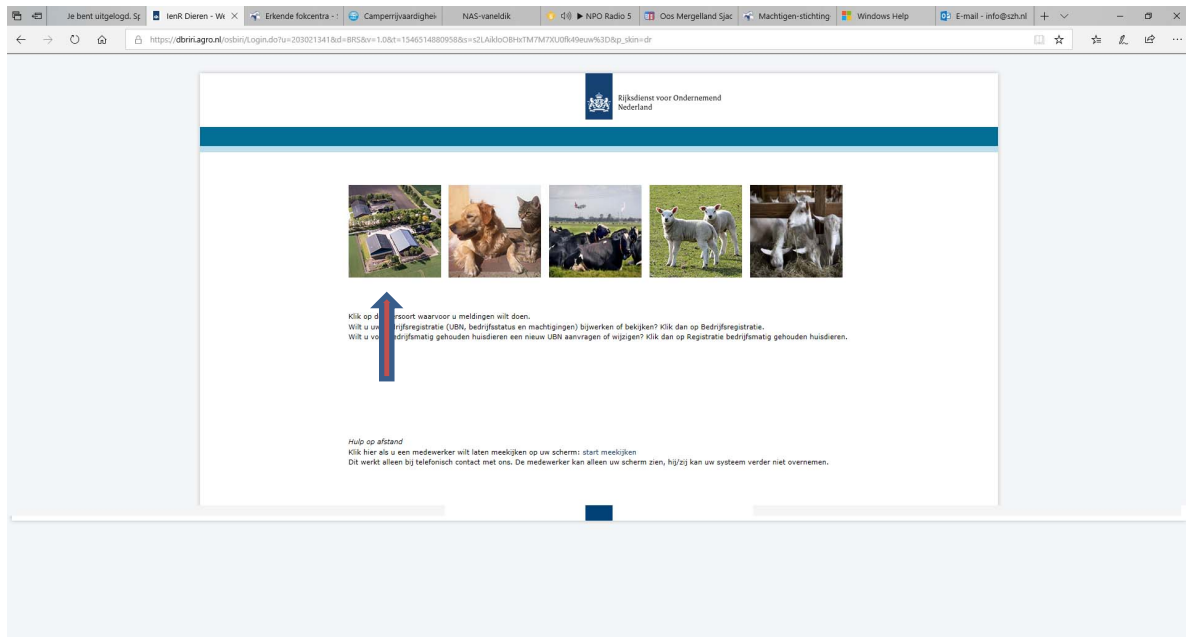

Post indienen

> Digitaal post versturen

Machtigingen

> Mijn machtigingen

TAN-codes

De I&R-applicatie start op. Klik vervolgens op de foto van de boerderij:

Daarna start het dashboard op. Ga in het menu naar de optie Machtigingen/Beheren machtiging/Verstrekken machtiging.