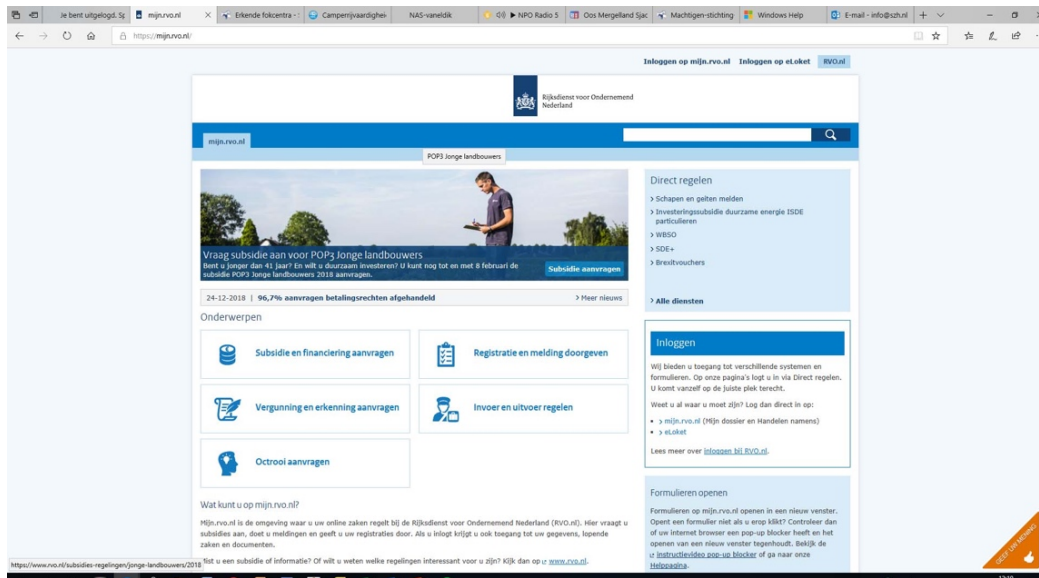

Machtigen van Stichting Zeldzame Huisdierrassen

Om het ras te laten registreren in het I&R-systeem is het nodig dat u de Stichting Zeldzame Huisdierrassen (SZH) machtigt om de melding te kunnen laten doen. Hierna leest u hoe u de machtiging kunt registreren in het I&R-systeem.

Inloggen op mijn.rvo.nl

Ga naar de site mijn.rvo.nl. Klik rechtsboven op 'inloggen op mijn.rvo.nl'.

Er volgt een scherm waarin u kunt kiezen hoe u wilt inloggen. Staat u bij de Kamer van Koophandel geregistreerd, dan logt u in met E-herkenning, staan de dieren op uw persoonlijke naam, kies dan voor DigiD. Doorloop de inlogprocedure.

Na het inloggen ziet u het volgende scherm. Klik rechtsboven op 'mijn dossier'

Ingelogd als Stichting Zeldzame Huisdierrassen Kies handelen namens **Mijn dossier** Uitloggen op mijn.rvo.nl Inloggen op eLoket RVO.nl